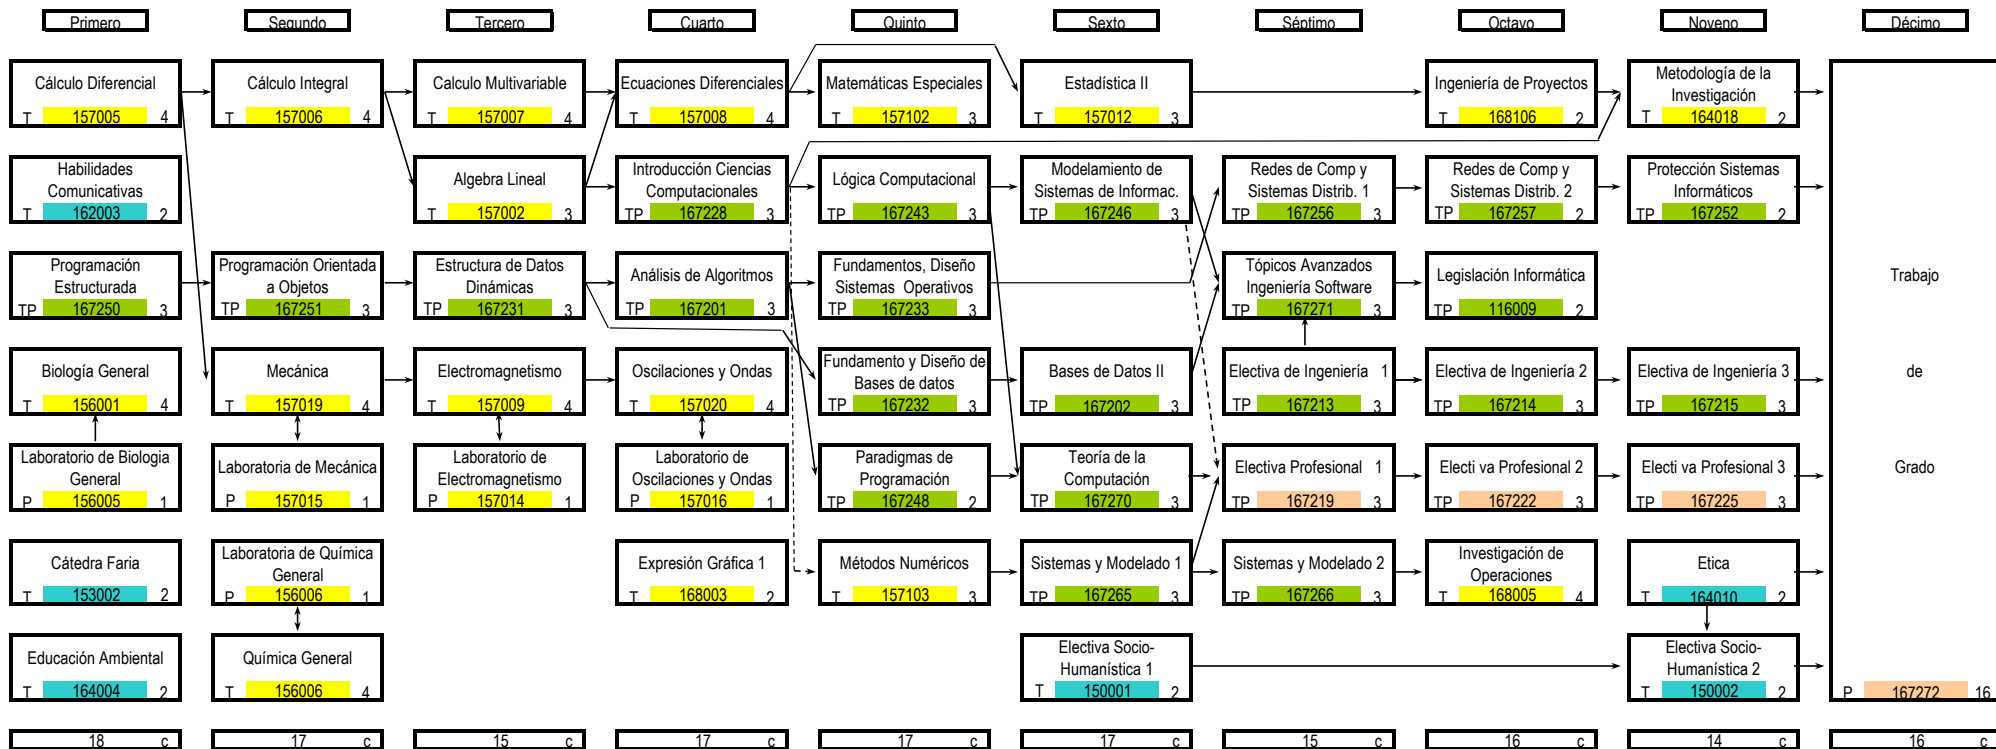

Programa de Ingeniería de Sistemas

Facultad de Ingenierías y Arquitecturas

Universidad de Pamplona

Prácticas curriculares extraplan:

  Formación básica  
   Socio Humanística  
   Formación Profesional  
   Formación de profundización