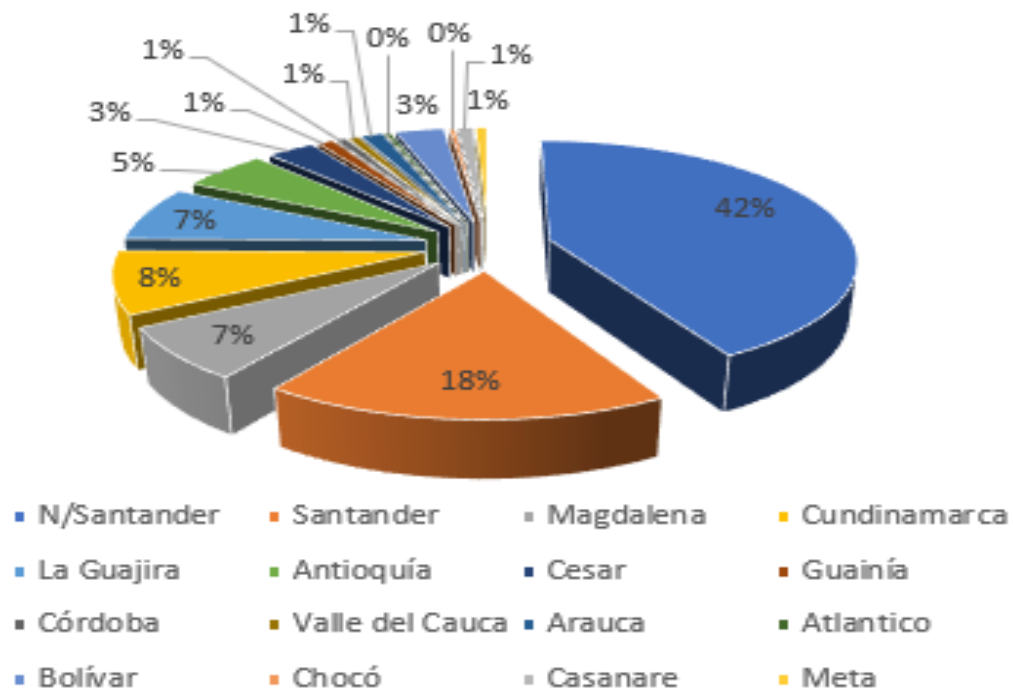

# UBICACIÓN LABORAL DE LOS EGRESADOS

Distribución de Egresados por Departamentos

Distribución de Egresados por Departamentos	
N/Santander	125
Santander	53
Magdalena	21
Cundinamarca	25
La Guajira	22
Antioquía	16
Cesar	9
Guainía	3
Córdoba	2
Valle del Cauca	2
Arauca	4
Atlántico	1
Bolívar	9
Chocó	1
Casanare	3
Meta	2