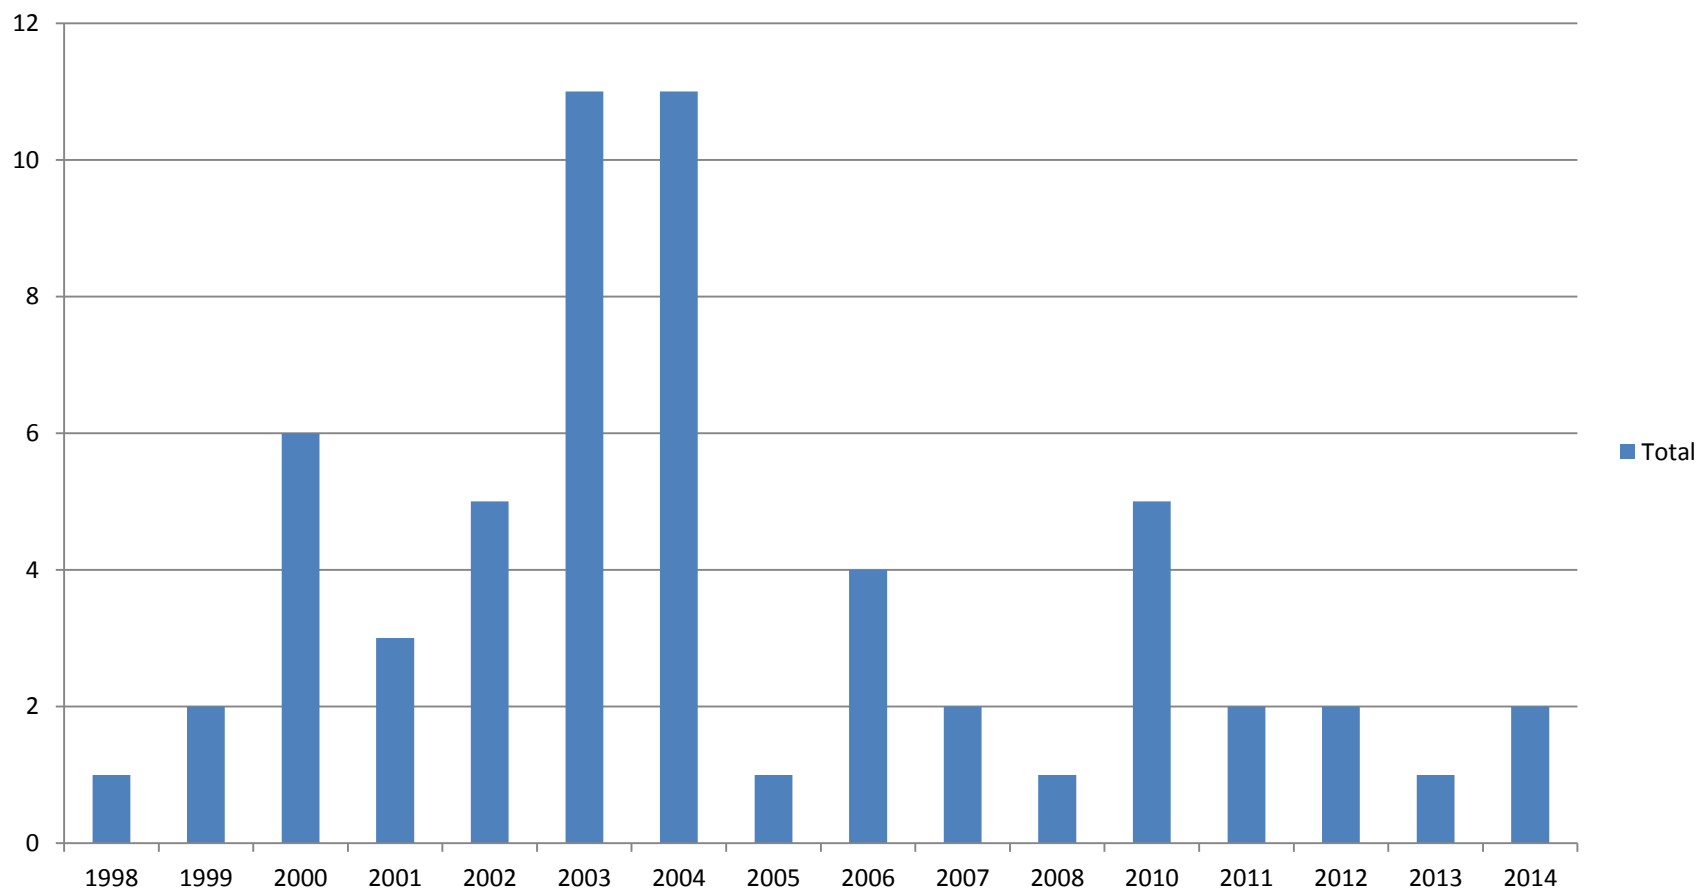

Grupos de Investigación por año de creación

Total