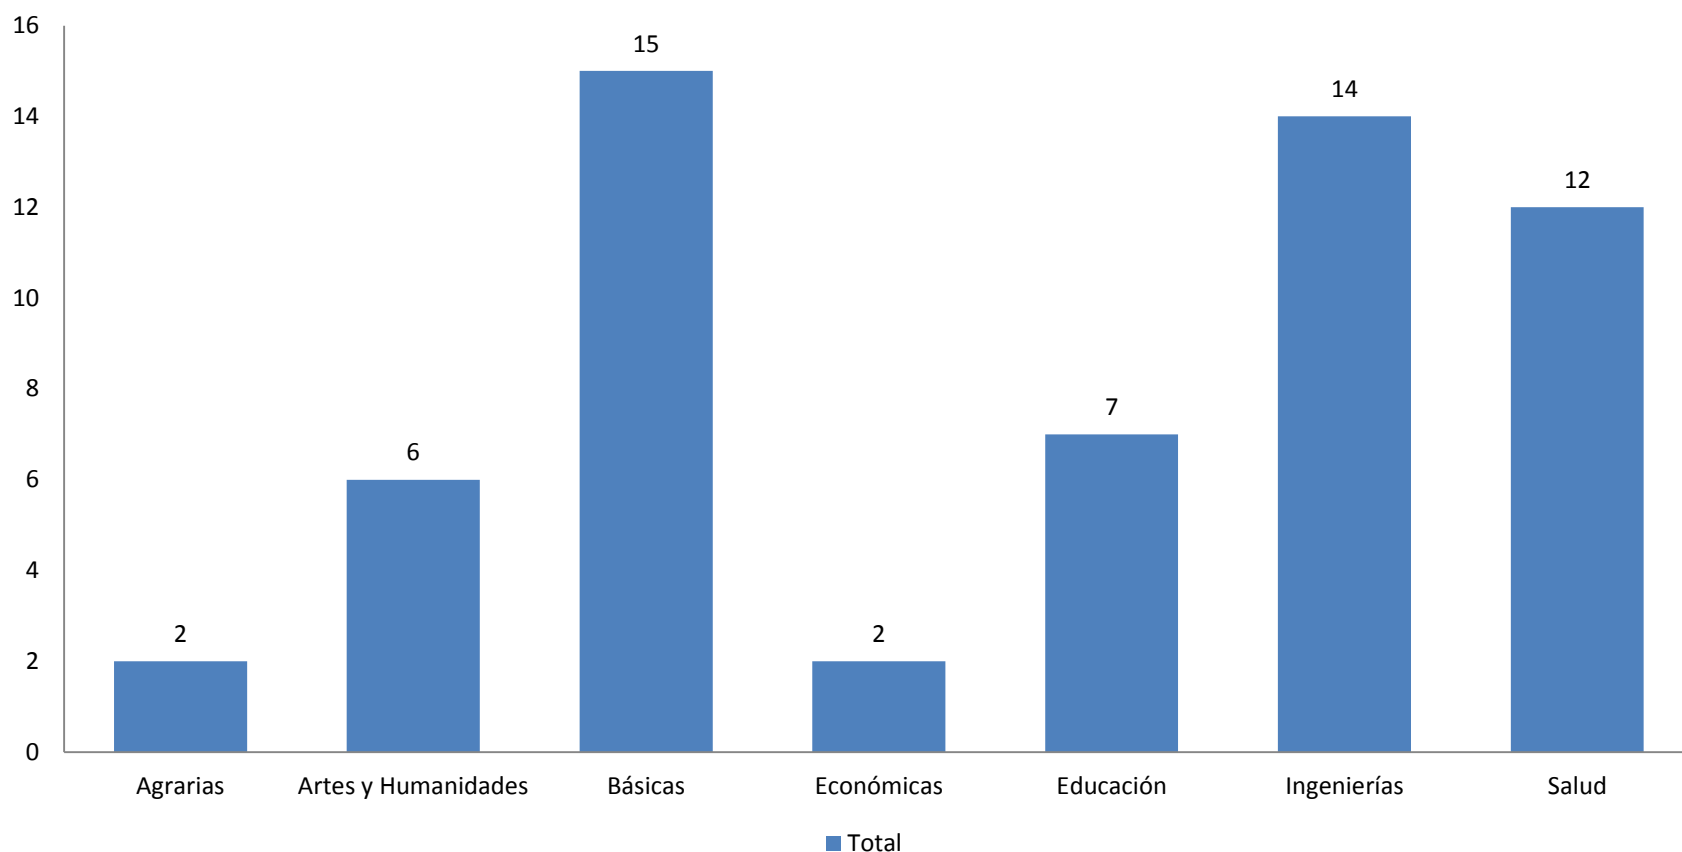

Grupos por facultad 2013